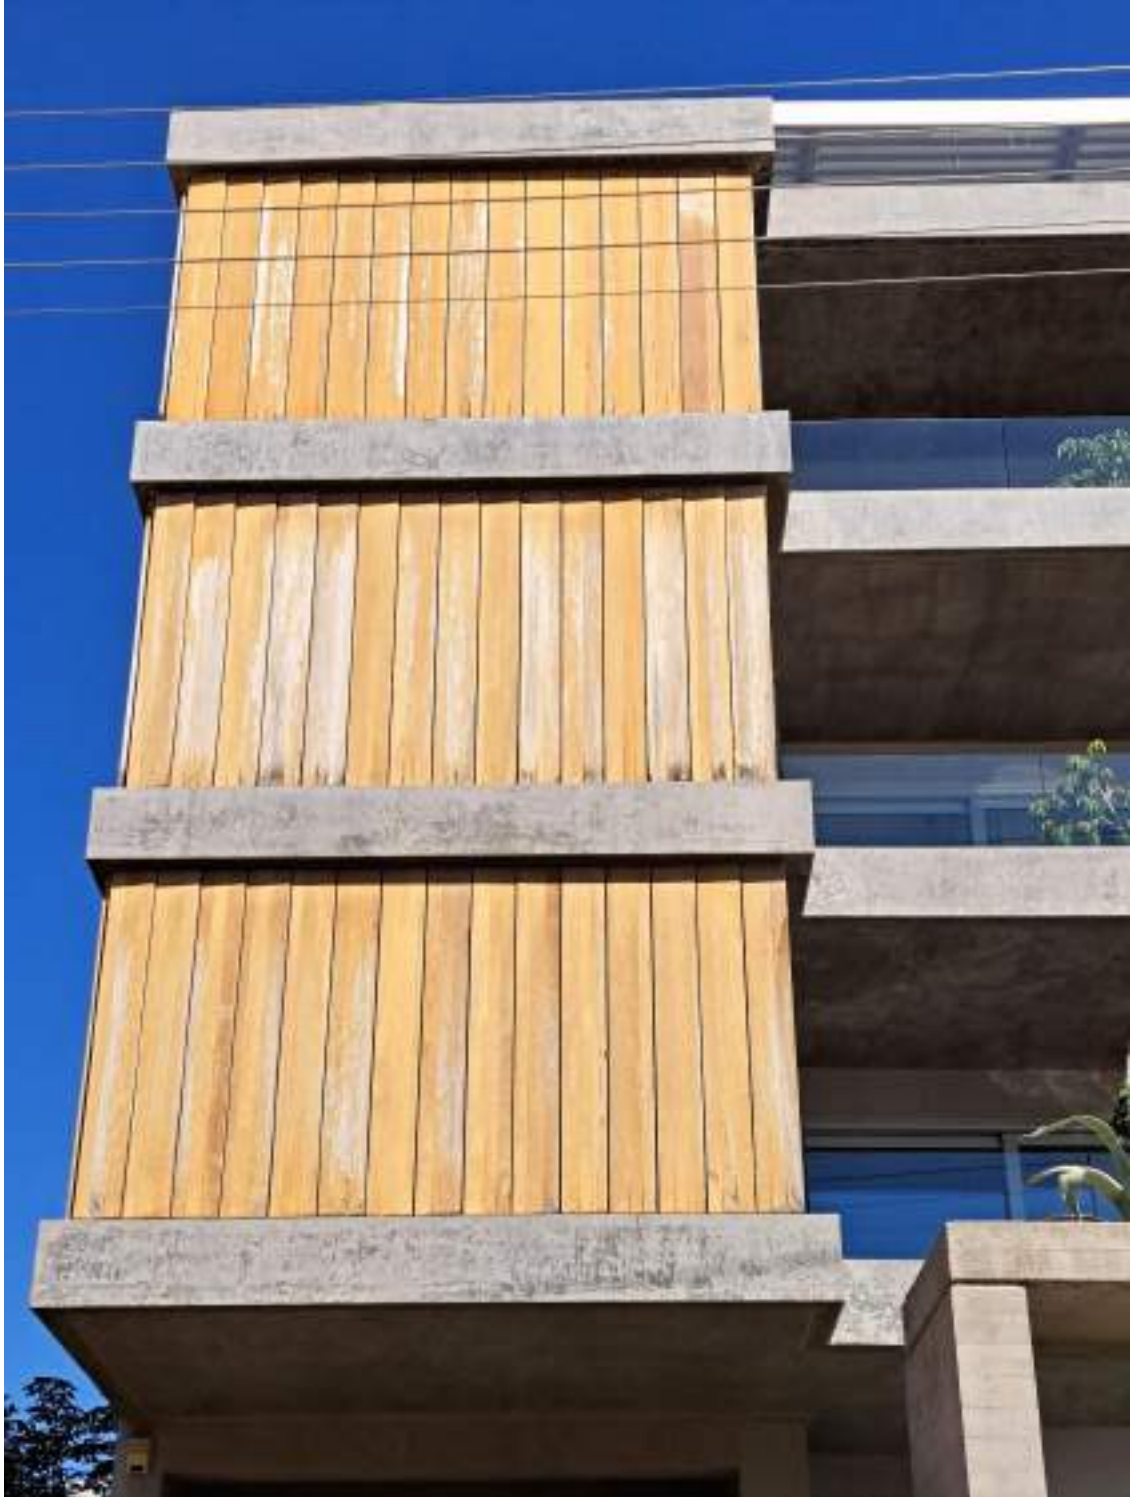

Ξυλεία

VS

Compact

...εκτεθειμένα σε εξωτερικό περιβάλλον στο πέρασμα του χρόνου

SANELCO

Μασίφ Ξυλεία Επένδυσης Μαυρισμένη

Μασίφ Ξυλεία Διαβρωμένη και Κυρτωμένη
(Πετσικάρισμα)

Κόντρα Πλακέ Θαλάσσης Ξεβαμμένο και Ταλαιπωρημένο

Κόντρα Πλακέ Θαλάσσης Κατεστραμμένο

Κόντρα Πλακέ Θαλάσσης Κατεστραμμένο

Κόντρα Πλακέ Θαλάσσης Βαμμένο αλλά Σκεβρωμένο και Αποκολλημένο

WPC Μαυρισμένο

WPC Αποχρωματισμένο

OSB σε Εξωτερικό Χώρο Κατεστραμμένο